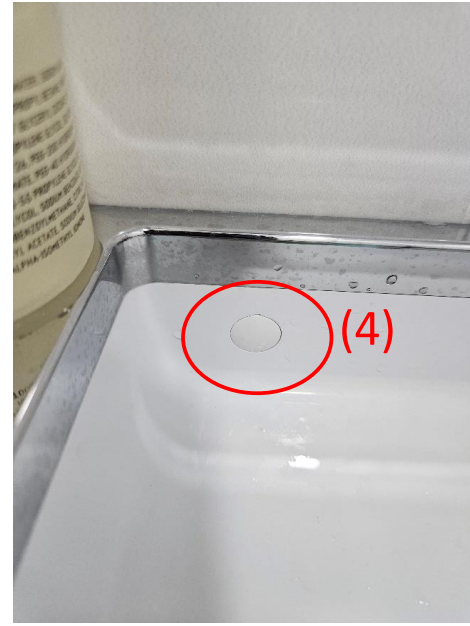

제품 No:YJ7010SP
선반형 레인샤워수전

모델 : YJ7010SP

구매 요청 자재 :

- (1) 수전 카트리지가 1개
- (2) 수전카트리지가 커버 1개
- (3) 샤워기 걸이가 1개
- (4) 수전 볼트 커버 4개

문의사항 :

(A) 샤워기 수압이 약해 수압 조절을 위해 수전을 어떻게 분리하는지 알려 주세요.

(B) 수전카트리지가 교체를 위한 커버를 어떻게 분리 하는지 알려 주세요.