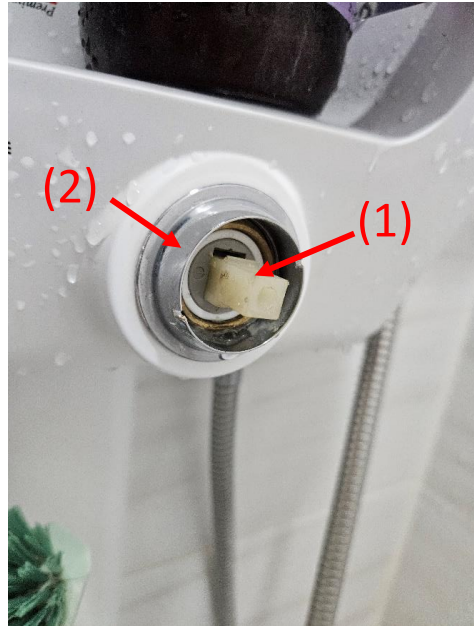

제품 No:YJ7010SP
선반형 레인샤워수전

모델 : YJ7010SP

구매 요청 자재 :

- (1) 수전 카트리지가 1개
- (2) 수전카트리지가 커버 1개
- (3) 샤워기 걸이가 1개
- (4) 수전 볼트 커버 4개

문의사항 :

(A) 샤워기 수압이 약해 수압 조절을 위해 수전을 어떻게 분리하는지 알려 주세요.

(B) 수전카트리지가 교체를 위한 커버를 어떻게 분리 하는지 알려 주세요.