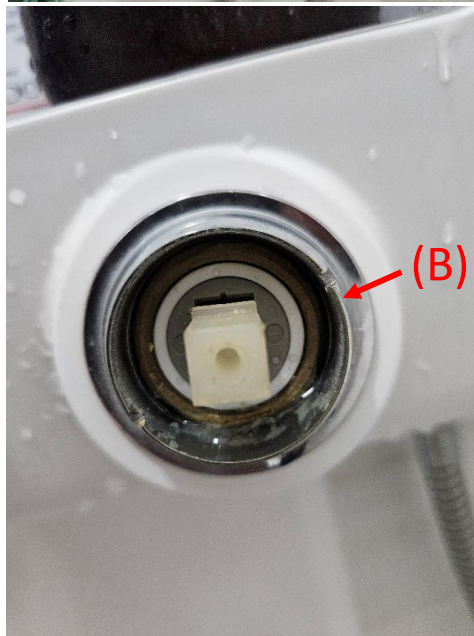

제품 No:YJ7010SP
선반형 레인샤워수전

모델 : YJ7010SP

구매 요청 자재 :

- (1) 수전 카트리지가 1개
- (2) 수전카트리지가 커버 1개
- (3) 샤워기 걸이가 1개
- (4) 수전 볼트 커버 4개

문의사항 :

(A) 샤워기 수압이 약해 수압 조절을 위해 수전을 어떻게 분리하는지 알려 주세요.

(B) 수전카트리지가 교체를 위한 커버를 어떻게 분리 하는지 알려 주세요.